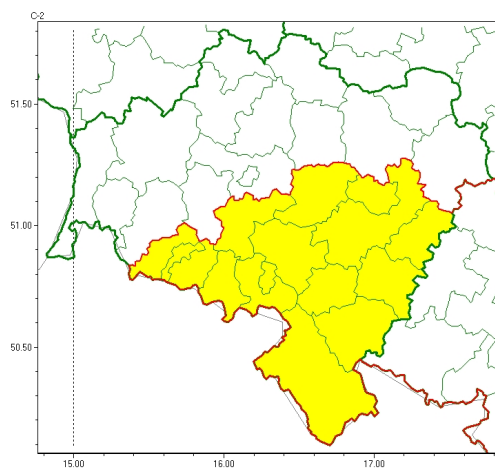

Zasięg ostrzeżeń w województwie

Burze z gradem
2023-07-21 05:33

WOJEWÓDZTWO DOLNOŚLĄSKIE
OSTRZEŻENIA METEOROLOGICZNE ZBIORCZO NR 135
WYKAZ OBYWATELI ZUJACZYCH OSTRZEŻENIOM
o godz. 05:33 dnia 21.07.2023

Zjawisko/Stopień zagrożenia	Burze z gradem/1
Obszar (w nawiasie numer ostrzeżenia dla powiatu)	powiaty: dzierżoniowski(51), jaworski(44), Jelenia Góra(75), kamiennogórski(68), karkonoski(75), kłodzki(71), oławski(42), strzeliński(44), redzki(39), widnicki(47), Wałbrzych(57), wałbrzyski(68), Wrocław(39), wrocławski(40), zbkowicki(54)
Ważność	od godz. 14:00 dnia 21.07.2023 do godz. 23:00 dnia 21.07.2023
Prawdopodobieństwo	75%
Przebieg	Prognozowane są burze, którym miejscami będą towarzyszyć opady deszczu do 20 mm, punktowo do 25 mm oraz porywy wiatru do 70 km/h. Miejscami grad.
SMS	IMGW-PIB OSTRZEŻENIA: BURZE Z GRADEM/1 dolnośląskie (15 powiatów) od 14:00/21.07 do 23:00/21.07.2023 deszcz 20 mm, lok. 25 mm, grad, porywy 70 km/h. Dotyczy powiatów: dzierżoniowski, jaworski, Jelenia Góra, kamiennogórski, karkonoski, kłodzki, oławski, strzeliński, redzki, widnicki, Wałbrzych, wałbrzyski, Wrocław, wrocławski i zbkowicki.
RSO	Woj. dolnośląskie (15 powiatów), IMGW-PIB wydał ostrzeżenie pierwszego stopnia o burzach z gradem
Uwagi	Brak.